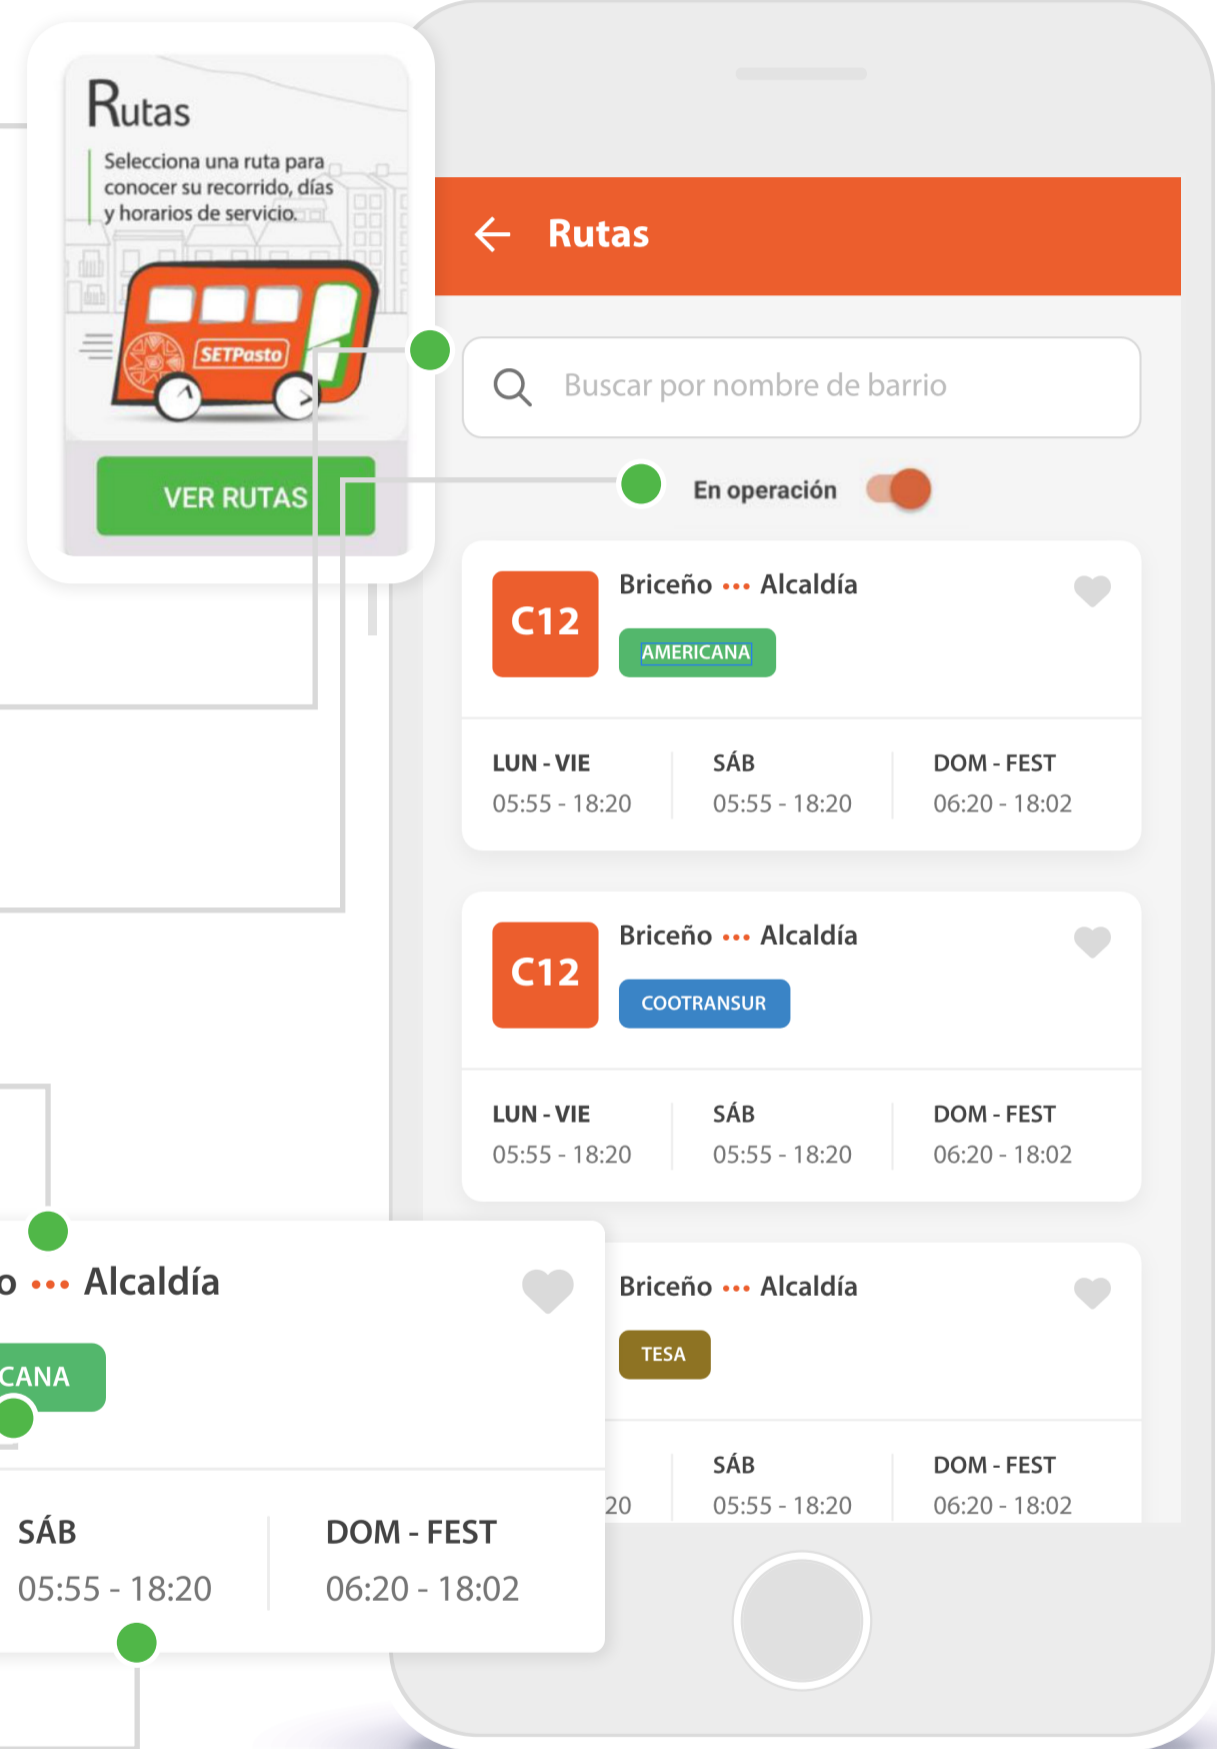

Manual de Usuario Ruti

Inicio

Ruti es una aplicación creada para facilitar a los usuarios sus viajes seguros en los medios de transporte públicos habilitados por el SETP Pasto la cual se divide en las siguientes secciones.

- ✓ **Planea tu viaje**
- ✓ **Rutas**
- ✓ **Paraderos**
- ✓ **Tutorial**
- ✓ **Conteo de bicicletas**
- ✓ **S.R.C**
- ✓ **Favoritos**
- ✓ **Género**
- ✓ **Redes sociales**

Planea tu viaje

En esta sección encontrarás la manera más fácil, rápida y eficiente para trazar tu ruta de viaje y los paraderos cercanos a tu lugar de **origen y destino**

Selecciona un punto de origen y uno de destino

Seleccionado los dos puntos presiona el botón verde **"Buscar rutas cercanas"**

Te mostraremos en vivo donde se encuentra el bus, marcación de toda su ruta con sus respectivas paradas

Rutas

En esta sección te permite seleccionar la ruta para conocer su recorrido, días y horario de servicio.

Buscador de rutas

Boton para ver los que estas operando y los que no están funcionando

Nombre del paradero de origen y destino