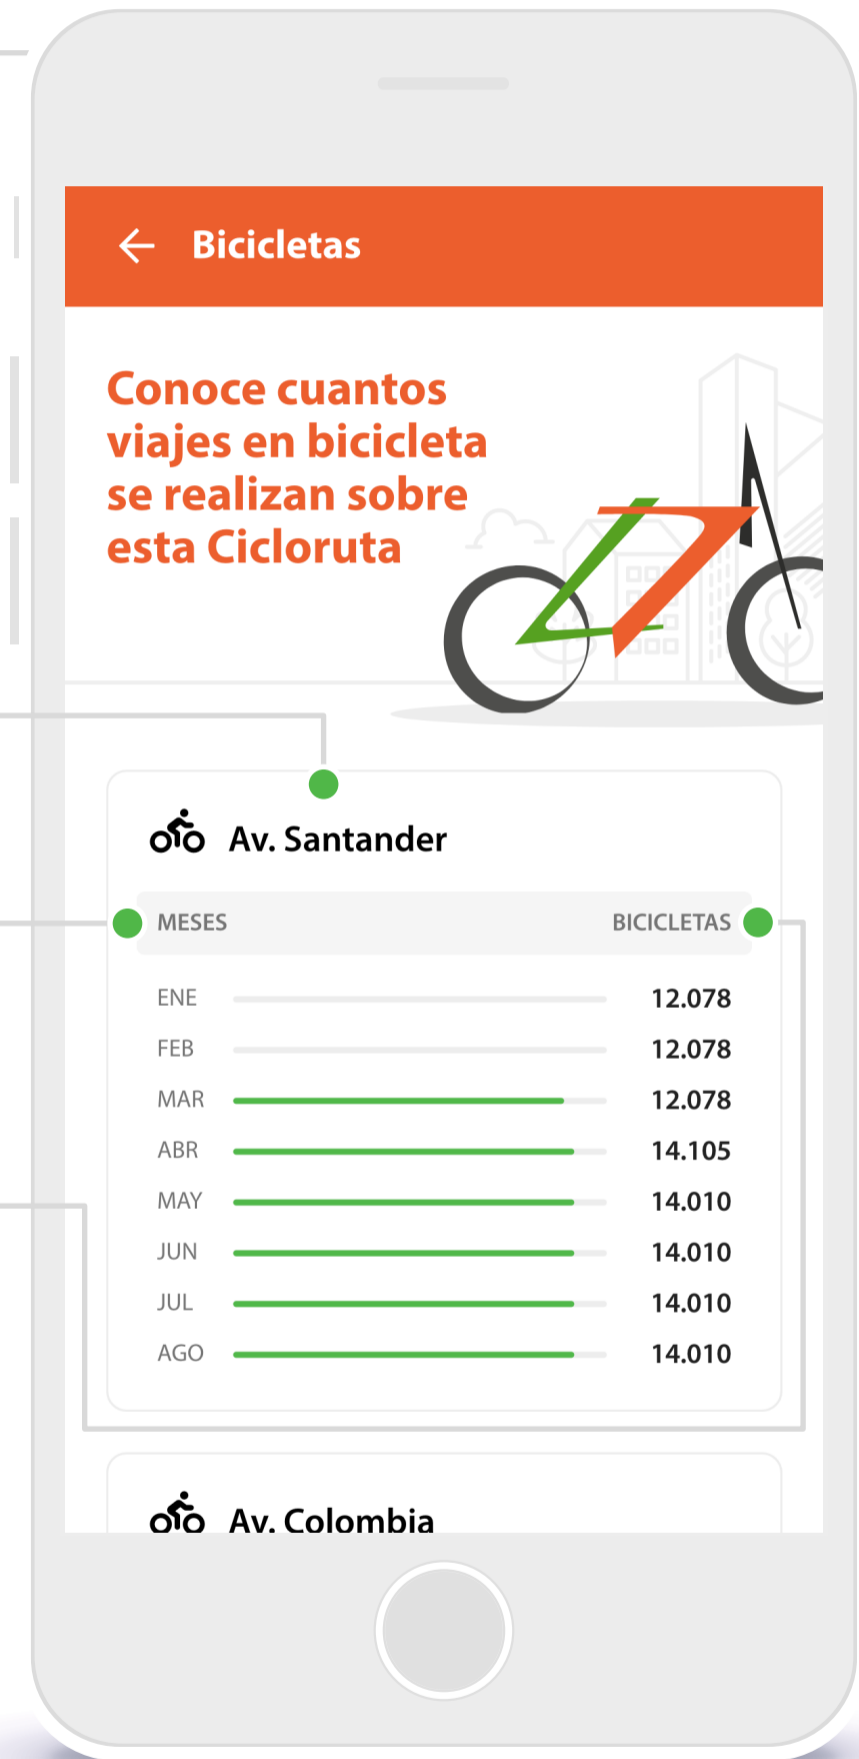

Paraderos

Consulta los paraderos más cercanos deslizando la lista o usando los íconos:

- 🔍 Escribiendo un lugar de referencia.
- 📍 Según tu ubicación.
- 🗺️ Abriendo el mapa y usando el gps.

VER PARADEROS

Paraderos

🔍 Buscar un paradero

- 4665 Altos de Chapalito**
Diagonal 13A - Sentido Centro
Ver rutas Ver Mapa
- 4670 Chapalito Carrera 4B Este**
Sentido Occidente
Ver rutas Ver Mapa
- 4610 Chambú Carrera 3E**
Calle 11A - Sentido Altos de Chapalito
Ver rutas Ver Mapa
- Manzana 45**
Espíritu Santo
Ver Mapa

4610 Chambú Carrera 3E
Calle 11A - Sentido Altos de Chapalito

Ver rutas Ver Mapa

Tutorial

Esta sección contiene información detallada sobre cada módulo con que la app está construida, permitirá al usuario tener manejos más fácil y rápido.

- ✓ Calcula tu ruta
- ✓ Puntos favoritos
- ✓ Rutas
- ✓ Paraderos
- ✓ S.R.C
- ✓ Bicicletas
- ✓ Genero

Conteo de bicicletas

Esta sección realiza el seguimiento a las bicicletas que circulan por la ciudad

Nombre de la avenida