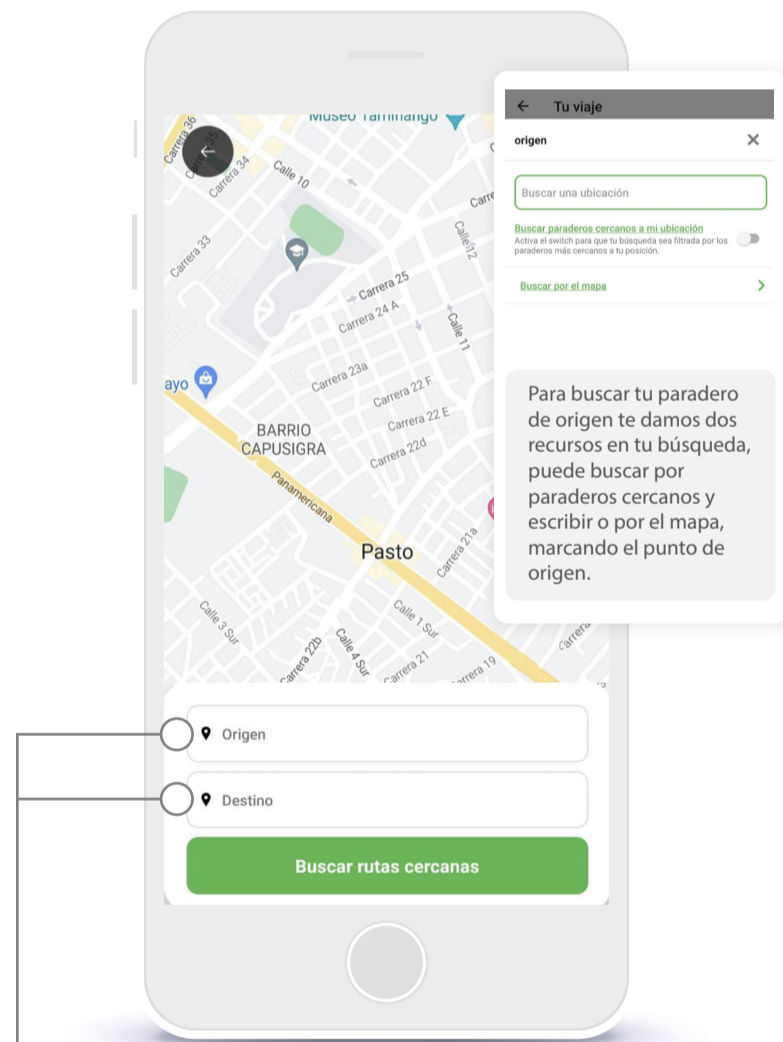

Manual de Usuario Ruti

Inicio

Ruti es una aplicación creada para facilitar a los usuarios sus viajes seguros en los medios de transporte públicos habilitados por el SETP Pasto la cual se divide en las siguientes secciones.

- ✓ **Planea tu viaje**
- ✓ **Rutas**
- ✓ **Paraderos**
- ✓ **Tutorial**
- ✓ **Conteo de bicicletas**
- ✓ **S.R.C**
- ✓ **Favoritos**
- ✓ **Género**
- ✓ **Redes sociales**

Planea tu viaje

En esta sección encontrarás la manera más fácil, rápida y eficiente para trazar tu ruta de viaje y los paraderos cercanos a tu lugar de **origen y destino**

Selecciona un punto de origen y uno de destino

Seleccionado los dos puntos presiona el botón verde **"Buscar rutas cercanas"**

Te mostraremos en vivo donde se encuentra el bus, marcación de toda su ruta con sus respectivas paradas

Paraderos

Consulta los paraderos más cercanos deslizando la lista o usando los íconos:

- 🔍 Escribiendo un lugar de referencia.
- 📍 Según tu ubicación.
- 🗺️ Abriendo el mapa y usando el gps.

VER PARADEROS