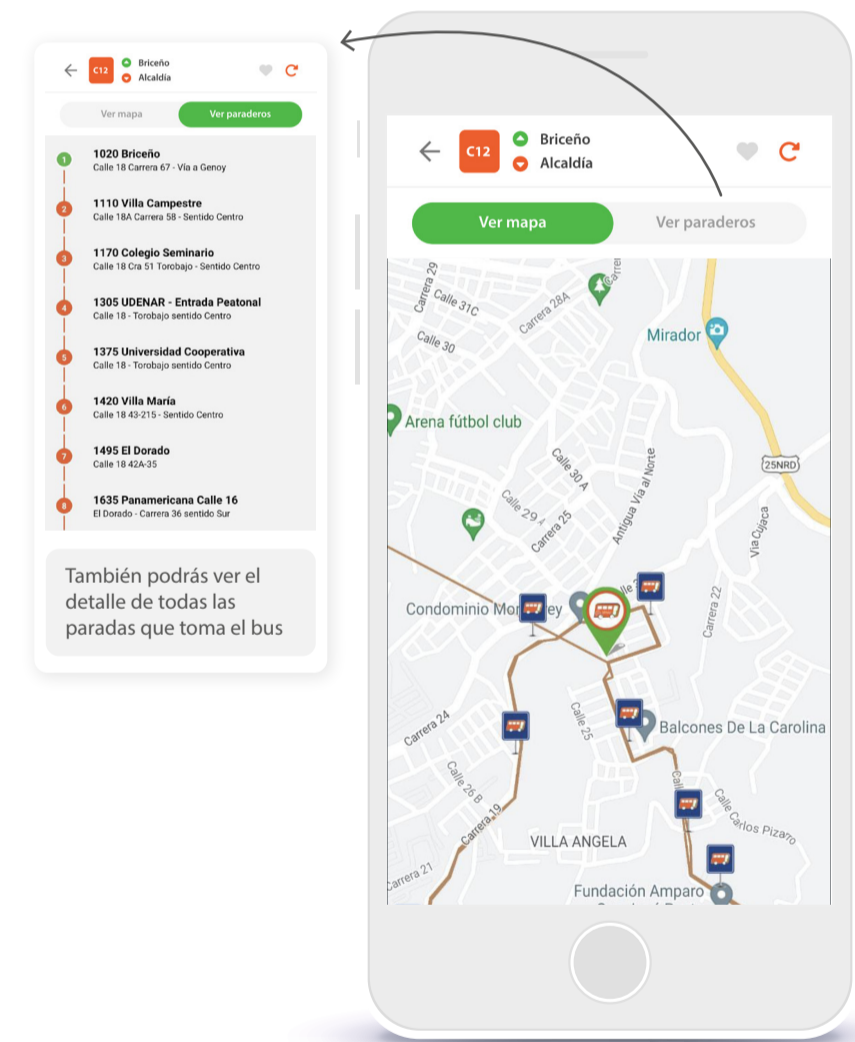

Manual de Usuario Ruti

Inicio

Ruti es una aplicación creada para facilitar a los usuarios sus viajes seguros en los medios de transporte públicos habilitados por el SETP Pasto la cual se divide en las siguientes secciones.

- ✓ **Planea tu viaje**
- ✓ **Rutas**
- ✓ **Paraderos**
- ✓ **Tutorial**
- ✓ **Conteo de bicicletas**
- ✓ **S.R.C**
- ✓ **Favoritos**
- ✓ **Género**
- ✓ **Redes sociales**

Planea tu viaje

En esta sección encontrarás la manera más fácil, rápida y eficiente para trazar tu ruta de viaje y los paraderos cercanos a tu lugar de **origen y destino**

Selecciona un punto de origen y uno de destino

Seleccionado los dos puntos presiona el botón verde **"Buscar rutas cercanas"**

Te mostraremos en vivo donde se encuentra el bus, marcación de toda su ruta con sus respectivas paradas

Rutas

En esta sección te permite seleccionar la ruta para conocer su recorrido, días y horario de servicio.

Buscador de rutas

Boton para ver los que estas operando y los que no están funcionando

Nombre del paradero de origen y destino